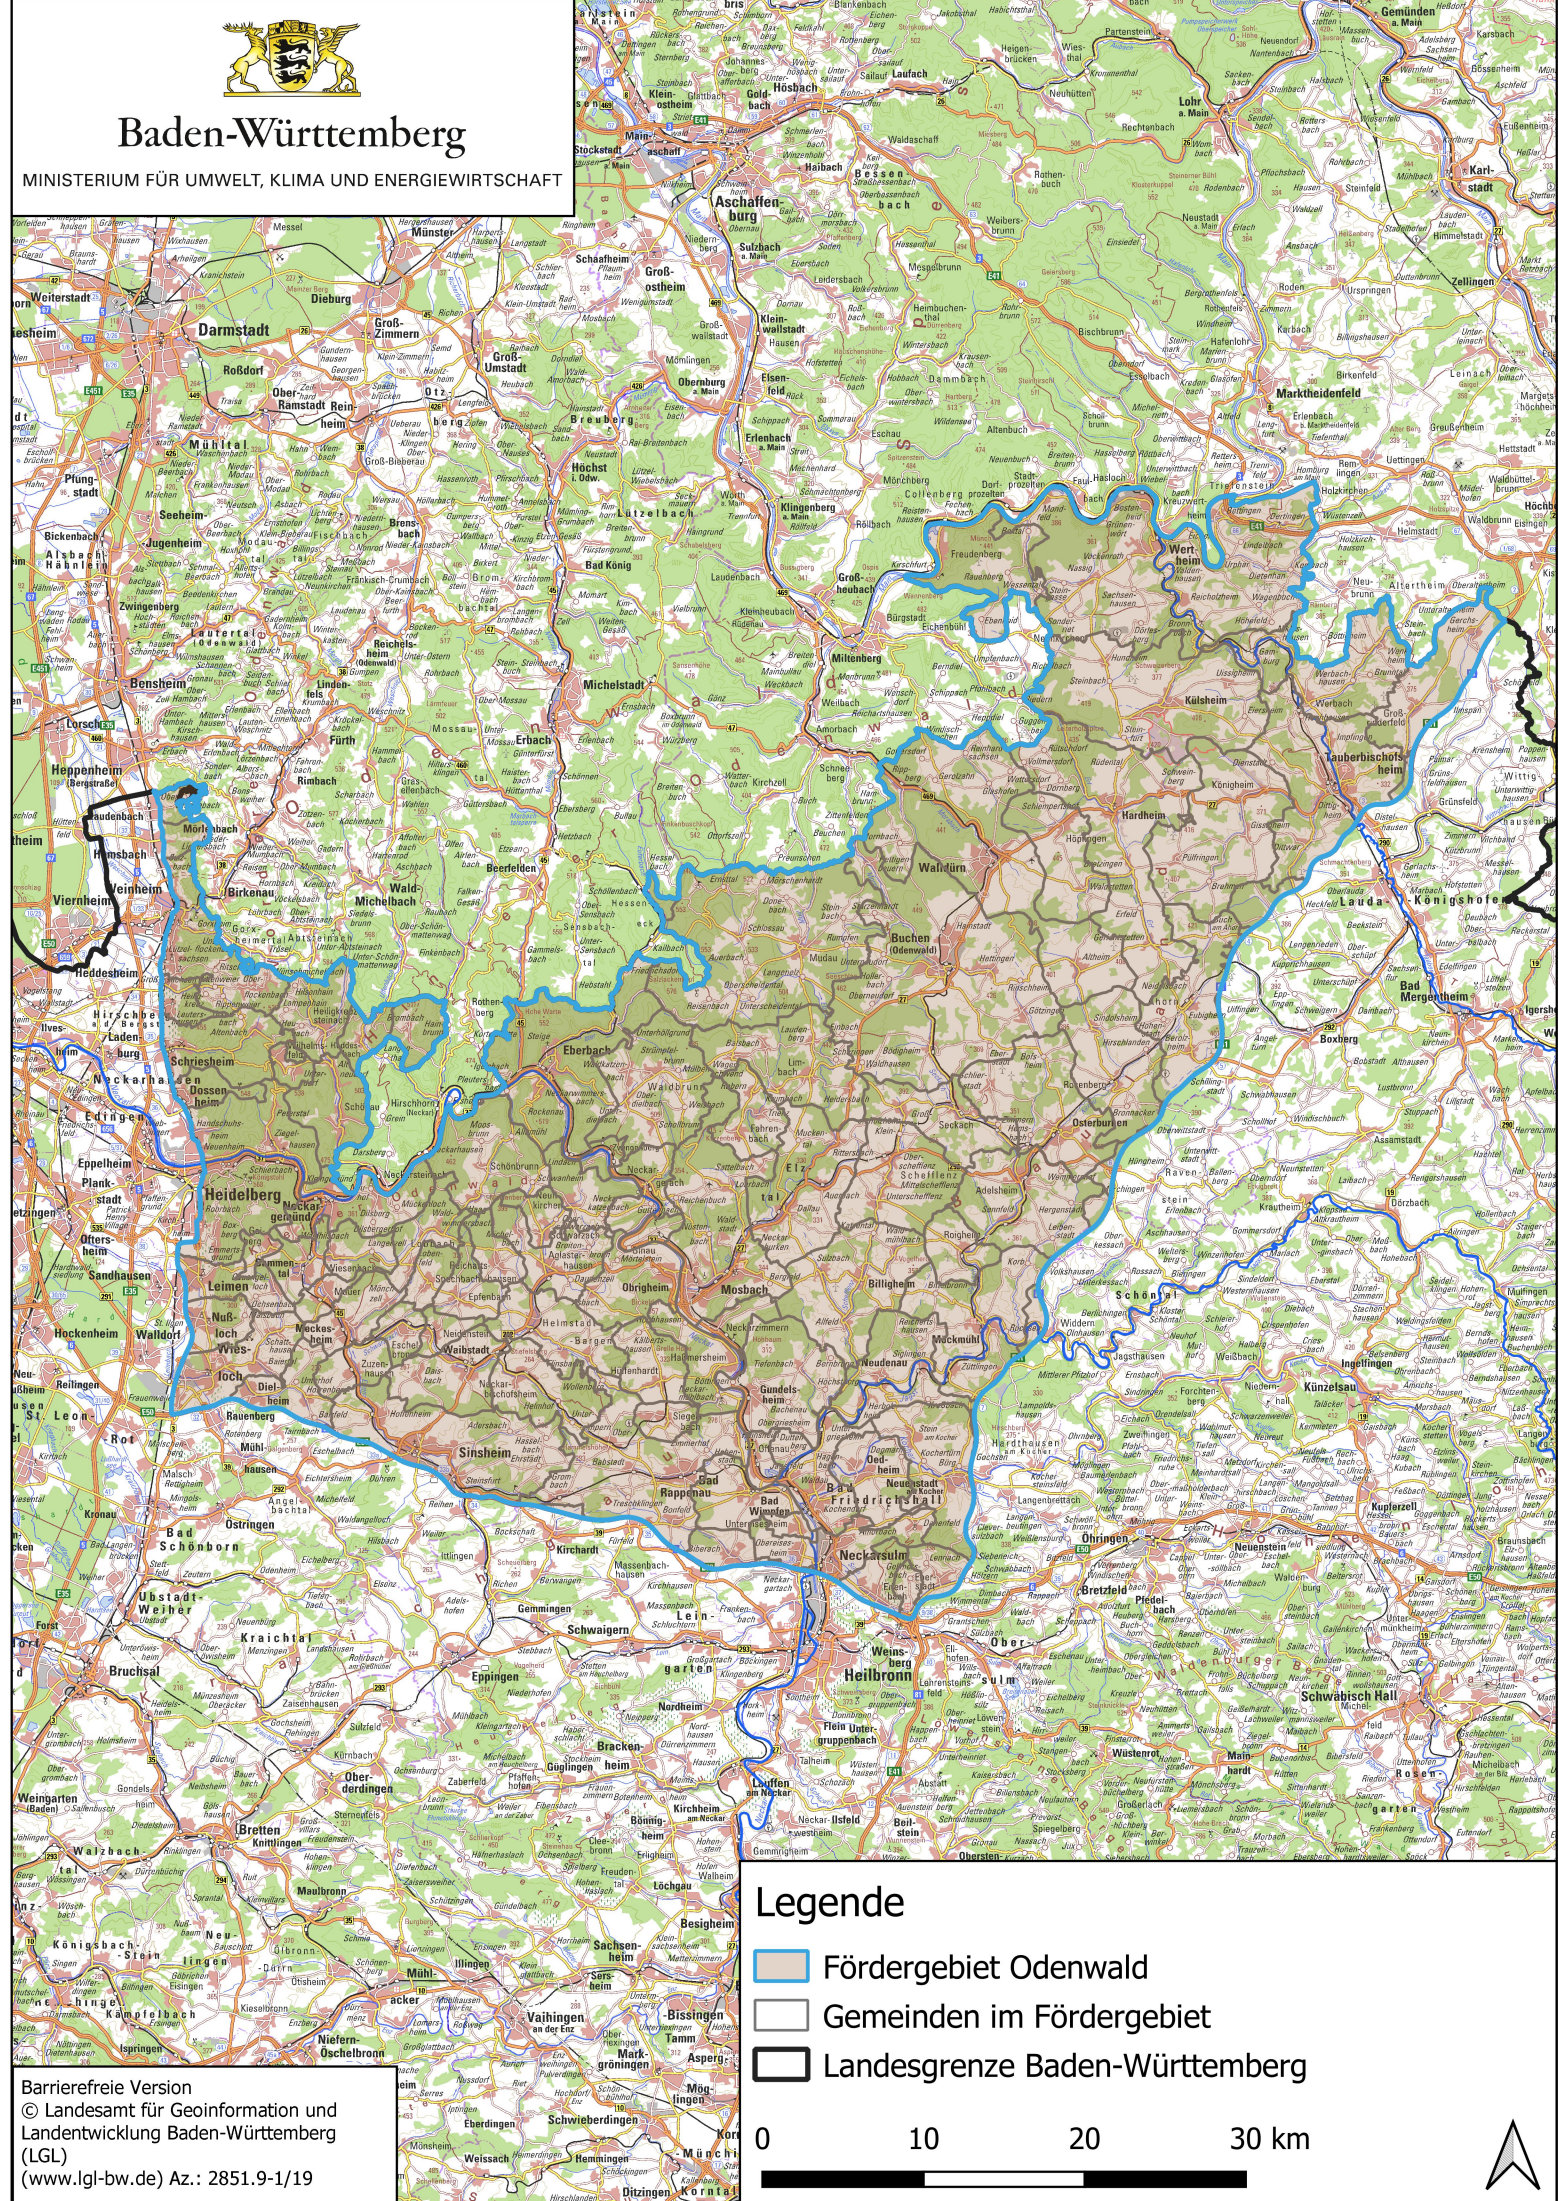

# Baden-Württemberg

MINISTERIUM FÜR UMWELT, KLIMA UND ENERGIEWIRTSCHAFT

## Legende

-  Fördergebiet Odenwald
-  Gemeinden im Fördergebiet
-  Landesgrenze Baden-Württemberg

Barrierefreie Version  
 © Landesamt für Geoinformation und  
 Landentwicklung Baden-Württemberg  
 (LGL)  
 (www.lgl-bw.de) A.z.: 2851.9-1/19

0 10 20 30 km