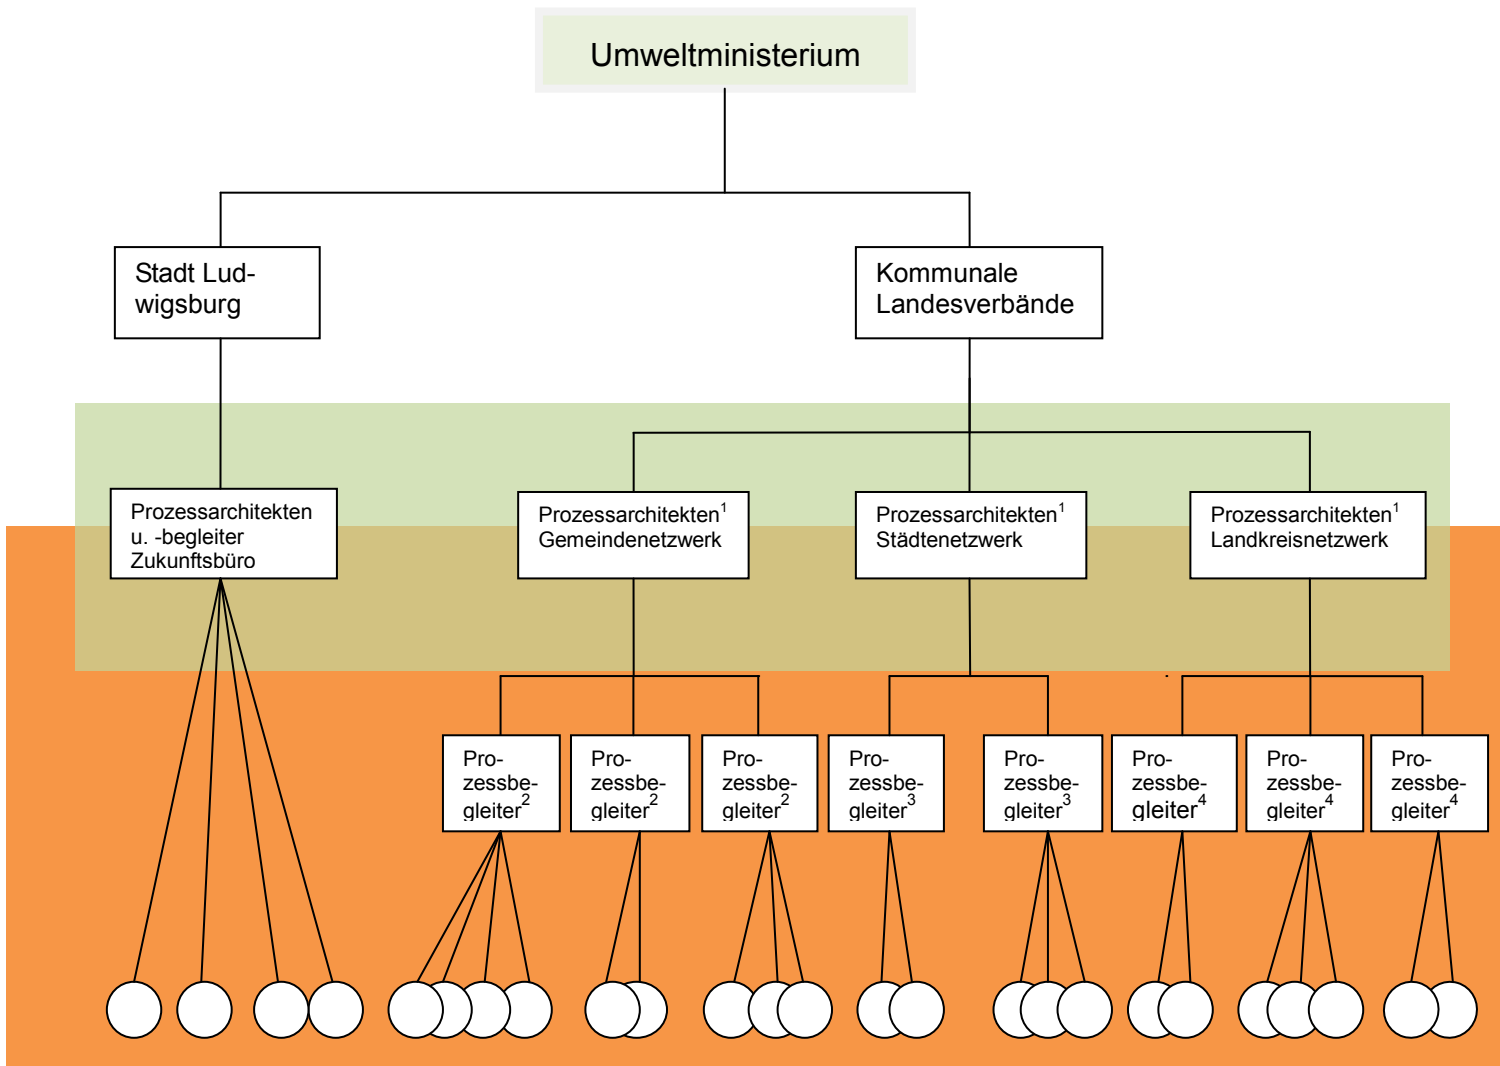

„Nachhaltige Kommunalentwicklung – gemeinsam auf dem Weg in die Zukunft“

Pilotprojekt zur Entwicklung u. Erprobung eines Unterstützungsangebotes an Kommunen – **Partner und Projektstruktur**

*) Aus Gründen der besseren Lesbarkeit wurde nur die männliche Form verwendet.

¹ Prozessarchitekten* = Fachberater des Gemeinde-, Städte- und Landkreisfeldnetzwerkes, Zukunftsbüro Ludwigsburg, u.a.

² Prozessbegleiter* in Gemeinden

³ Prozessbegleiter* in Städten und weitere Beauftragte des Städtefeldnetzwerkes

⁴ Prozessbegleiter* in den Landkreisen (Umwelt, Energie, Regionalentwicklung)