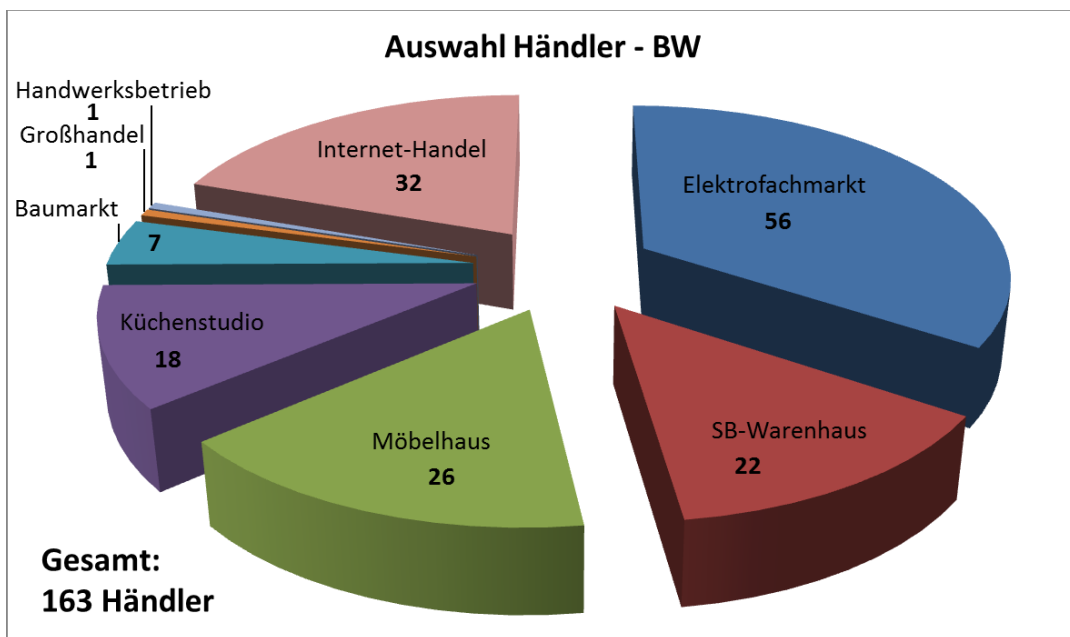

Bundesweite Aktionstage des Energielabels 2016

Übersicht der bundesweiten Ergebnisse

Bundesweit		
Kontrollierte Händler	Beanstandungen	Beanstandungsquote
1.041	516	49,6 %
Kontrollierte Geräte	Beanstandungen	Beanstandungsquote
114.934	7.549	6,6 %

Quelle: Regierungspräsidium Tübingen

Quelle: Regierungspräsidium Tübingen

Quelle: Regierungspräsidium Tübingen

Übersicht der landesweiten Ergebnisse

Baden-Württemberg		
Kontrollierte Händler 163	Beanstandungen 40	Beanstandungsquote 24,5 %
Kontrollierte Geräte 19.894	Beanstandungen 578	Beanstandungsquote 2,9 %