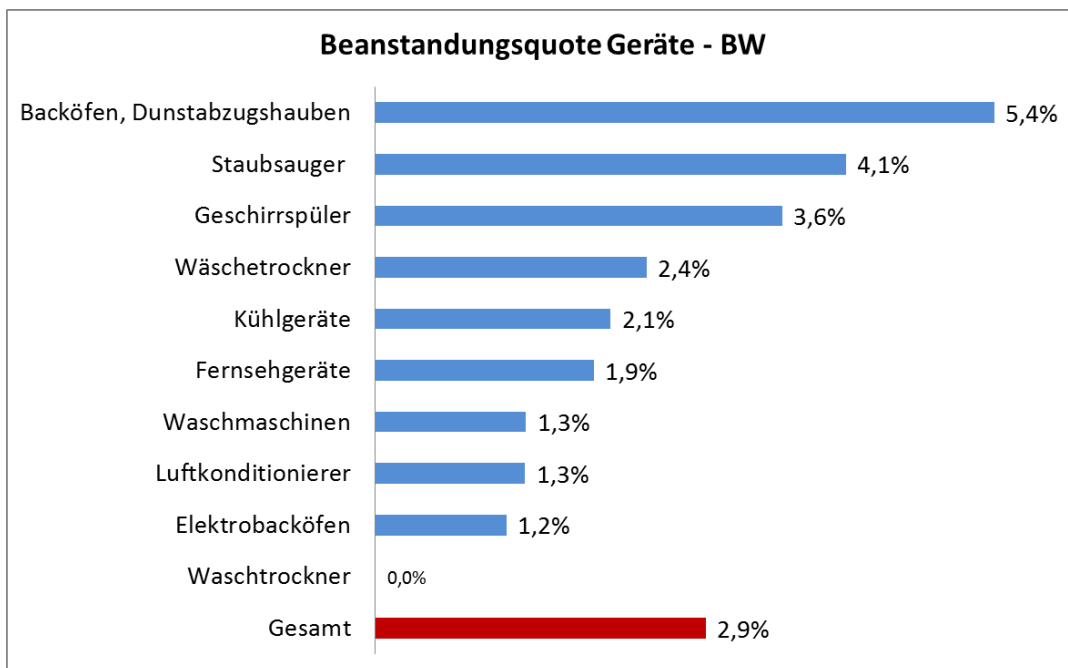

Quelle: Regierungspräsidium Tübingen