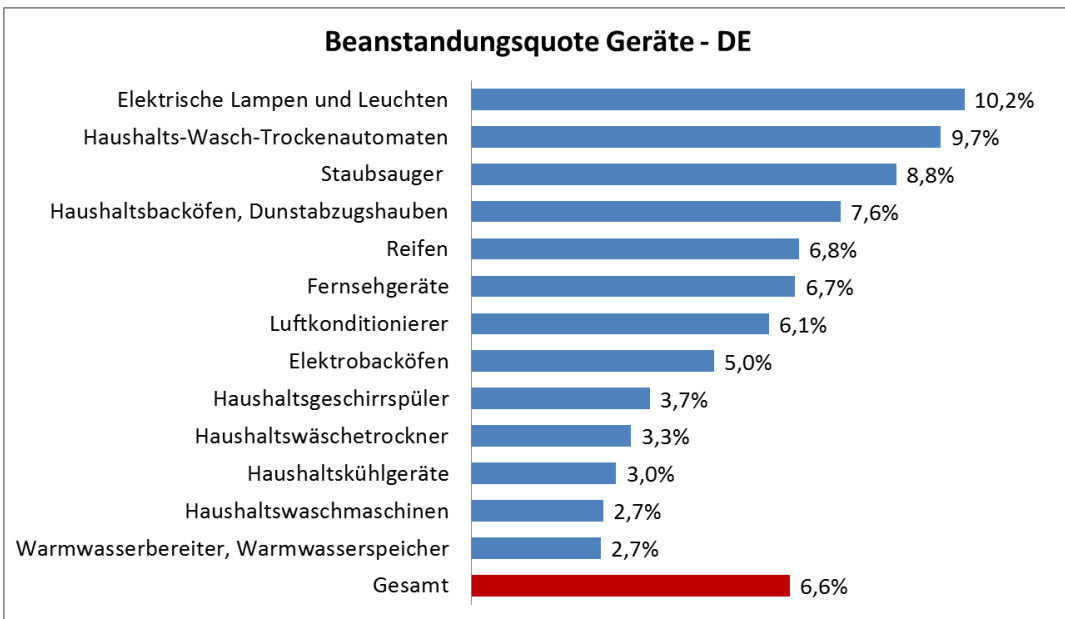

Bundesweite Aktionstage des Energielabels 2016

Übersicht der bundesweiten Ergebnisse

Bundesweit		
Kontrollierte Händler	Beanstandungen	Beanstandungsquote
1.041	516	49,6 %
Kontrollierte Geräte	Beanstandungen	Beanstandungsquote
114.934	7.549	6,6 %

Quelle: Regierungspräsidium Tübingen

Quelle: Regierungspräsidium Tübingen

Quelle: Regierungspräsidium Tübingen

Übersicht der landesweiten Ergebnisse

Baden-Württemberg		
Kontrollierte Händler 163	Beanstandungen 40	Beanstandungsquote 24,5 %
Kontrollierte Geräte 19.894	Beanstandungen 578	Beanstandungsquote 2,9 %