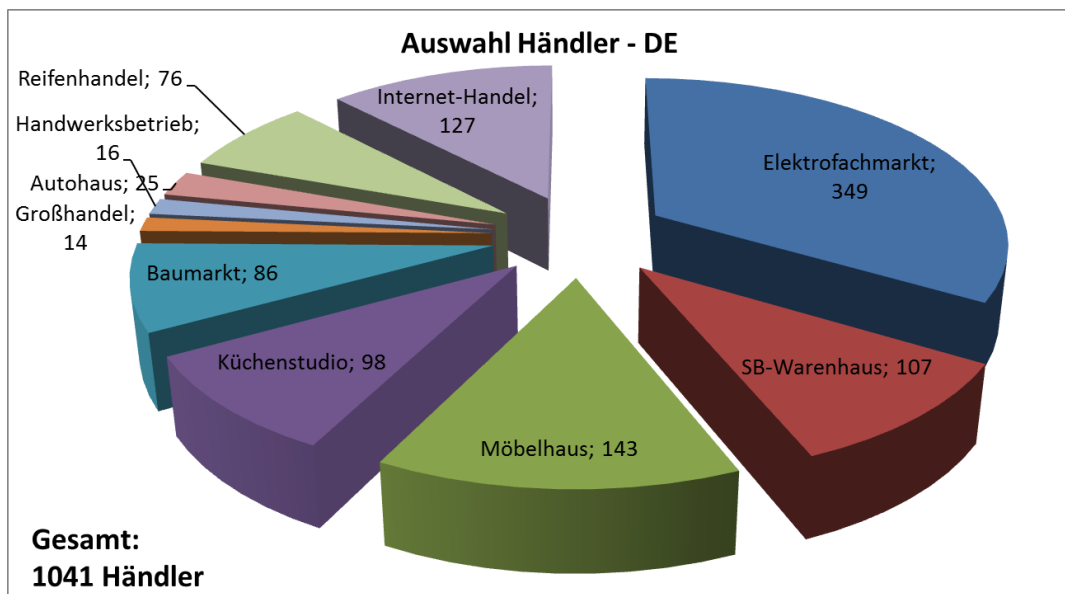

Bundesweite Aktionstage des Energielabels 2016

Übersicht der bundesweiten Ergebnisse

Bundesweit		
Kontrollierte Händler	Beanstandungen	Beanstandungsquote
1.041	516	49,6 %
Kontrollierte Geräte	Beanstandungen	Beanstandungsquote
114.934	7.549	6,6 %

Quelle: Regierungspräsidium Tübingen

Quelle: Regierungspräsidium Tübingen

Quelle: Regierungspräsidium Tübingen

Übersicht der landesweiten Ergebnisse

Baden-Württemberg		
Kontrollierte Händler 163	Beanstandungen 40	Beanstandungsquote 24,5 %
Kontrollierte Geräte 19.894	Beanstandungen 578	Beanstandungsquote 2,9 %