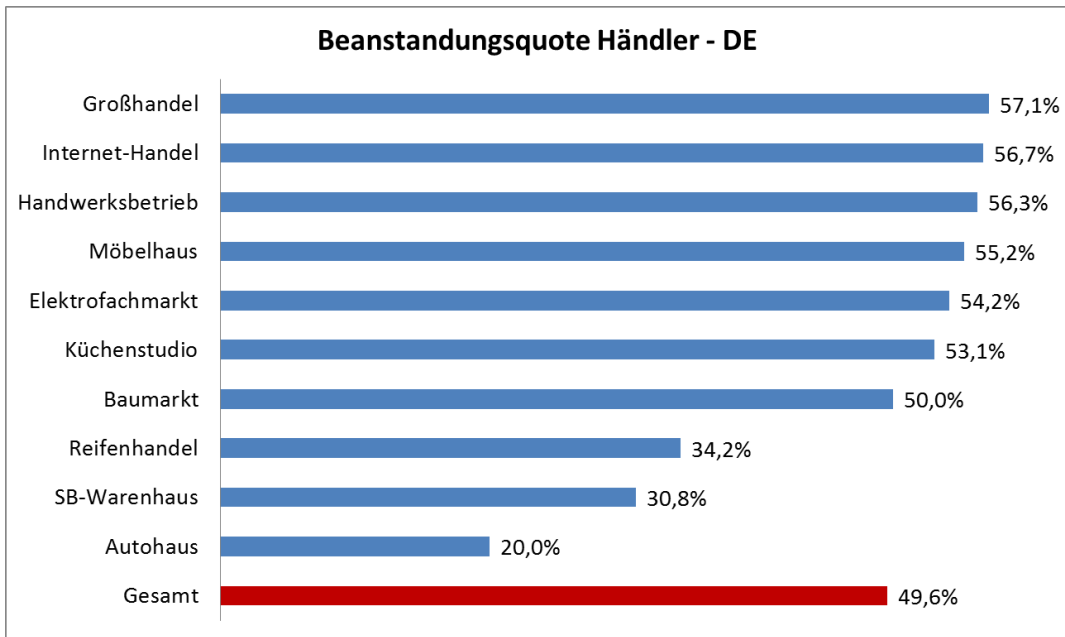

Bundesweite Aktionstage des Energielabels 2016

Übersicht der bundesweiten Ergebnisse

Bundesweit		
Kontrollierte Händler	Beanstandungen	Beanstandungsquote
1.041	516	49,6 %
Kontrollierte Geräte	Beanstandungen	Beanstandungsquote
114.934	7.549	6,6 %

Quelle: Regierungspräsidium Tübingen

Quelle: Regierungspräsidium Tübingen

Quelle: Regierungspräsidium Tübingen

Übersicht der landesweiten Ergebnisse

Baden-Württemberg		
Kontrollierte Händler 163	Beanstandungen 40	Beanstandungsquote 24,5 %
Kontrollierte Geräte 19.894	Beanstandungen 578	Beanstandungsquote 2,9 %