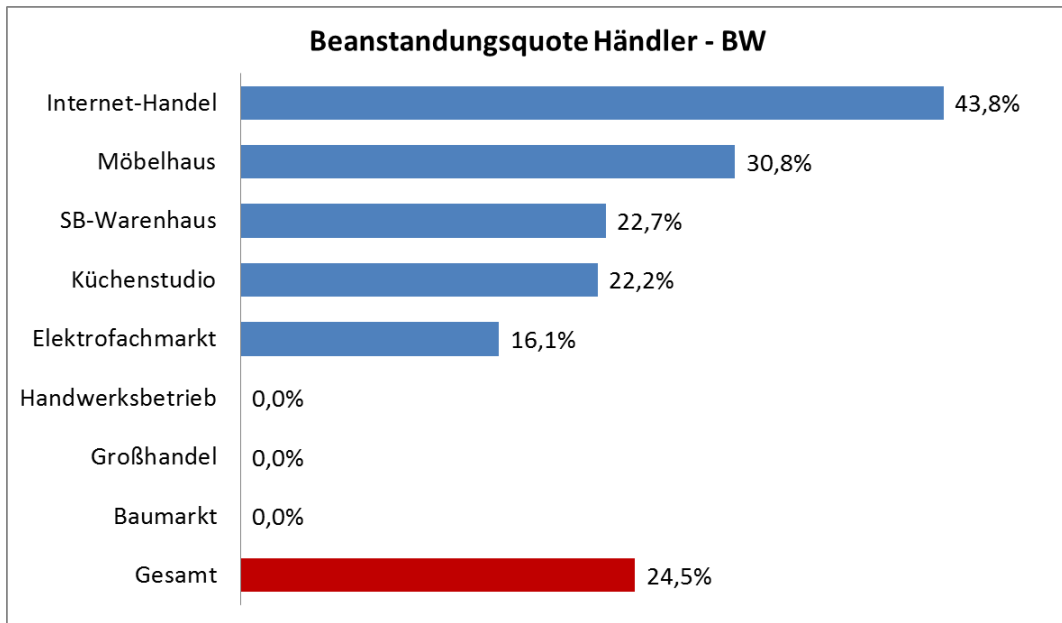

Quelle: Regierungspräsidium Tübingen